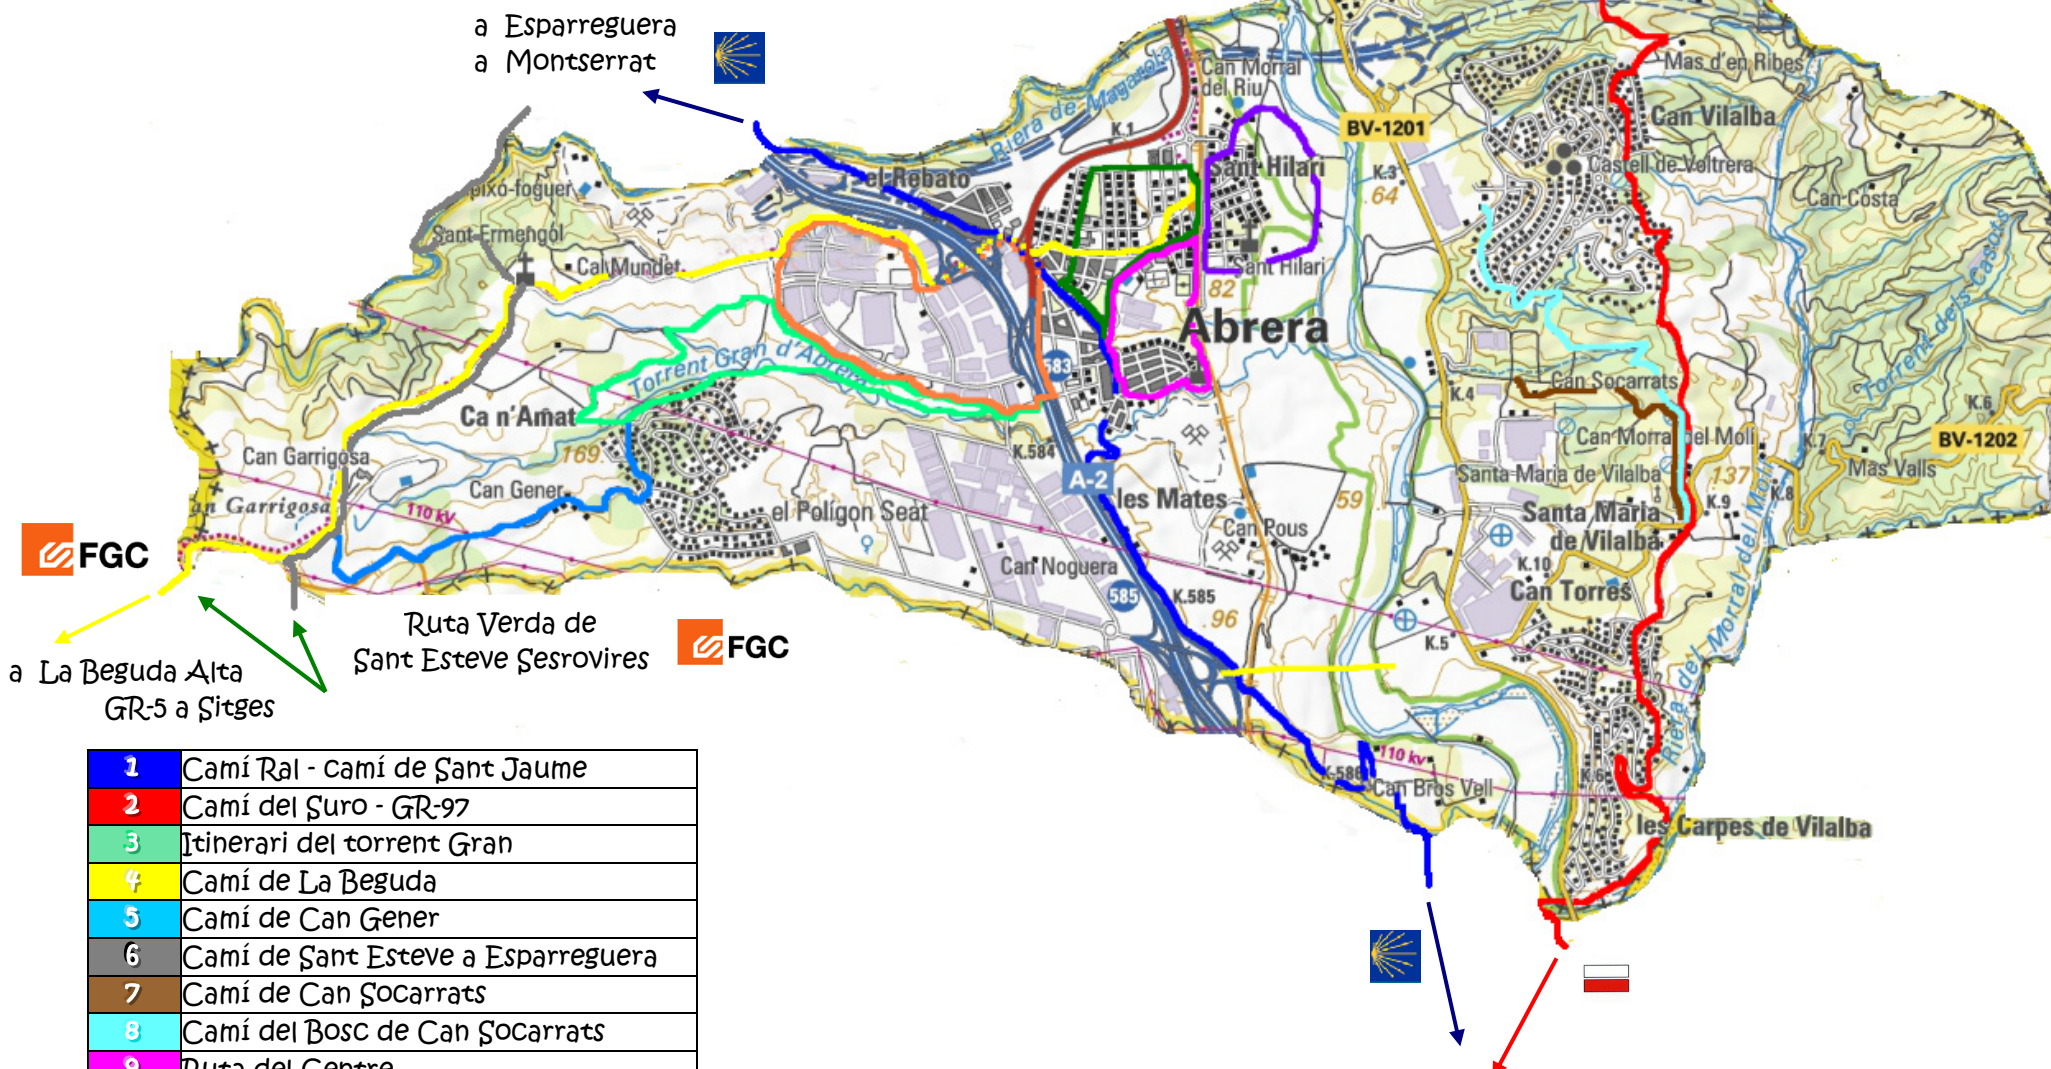

Camins d'Abbrera

GR-6 a Montserrat
GR-6 a Barcelona
GR-97 a Terrassa

FGC
a La Beguda Alta
GR-5 a Sitges

Ruta Verda de Sant Esteve Sesrovires
FGC

a Martorell
a Molins de Rei
a El Prat

1	Camí Ral - camí de Sant Jaume
2	Camí del Suro - GR-97
3	Itinerari del torrent Gran
4	Camí de La Beguda
5	Camí de Can Gener
6	Camí de Sant Esteve a Esparreguera
7	Camí de Can Socarrats
8	Camí del Bosc de Can Socarrats
9	Ruta del Centre
10	Ruta de Sant Hilari
11	Ruta de l'Estació
12	Ruta de Sant Ermengol
13	Sender del Llobregat (projecte)
14	Connexió sobre el Llobregat (projecte)

CE CENTRE EXCURSIONISTA D'ABRERA

FGC Rodalies de Catalunya